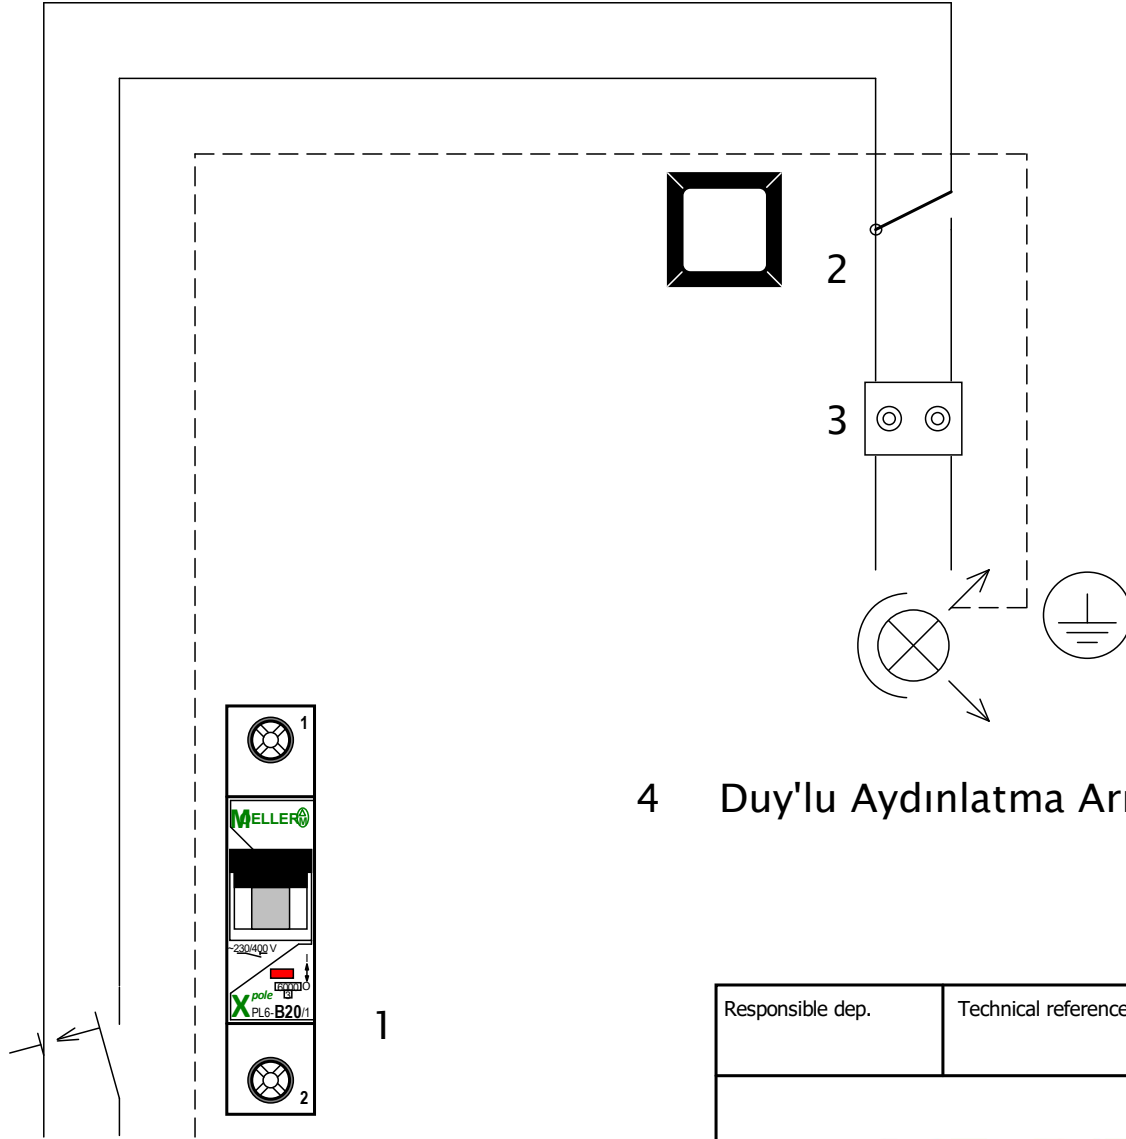

ÜRÜN GRUBUNA AİT TEKNİK RESİMLER VE DEVRE ŞEMALARI

5 Sınıf II Korumalı

1 Sigorta

2 On/off anahtar

3 Bağlantı klemensi

4 Duy'lu Aydınlatma Armatürü

L1 N 220-240 V AC 50 HZ

Responsible dep.	Technical reference	Created	Approved		
		Document type	Document status		Rev.
		Title, supplementary title	Scale		
		Date of issue	Lang.	Sheet	
		8.03.2022		1/1	