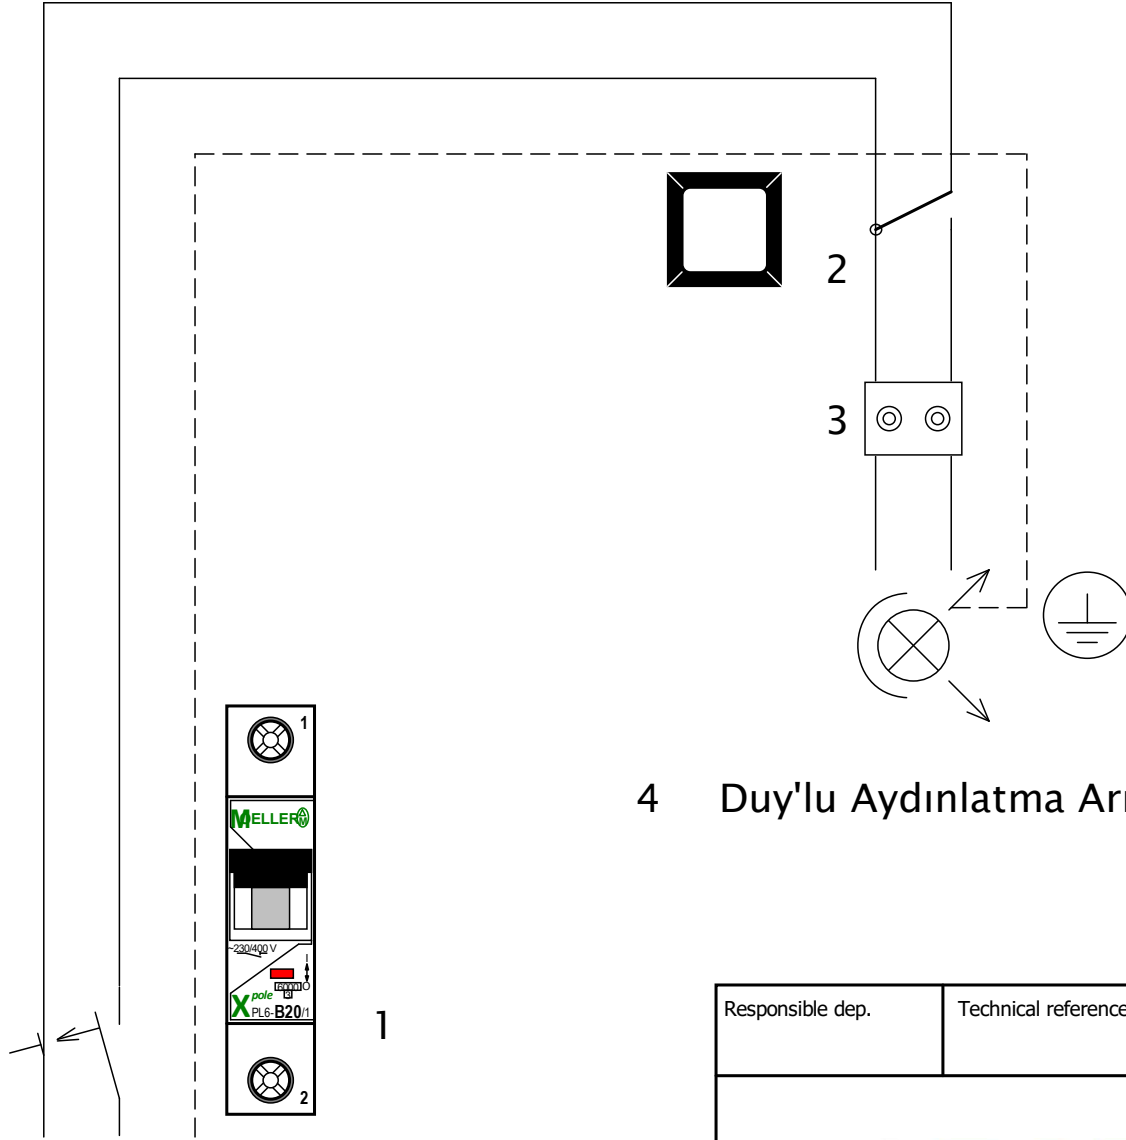

**ÜRÜN GRUBUNA AİT TEKNİK RESİMLER  
VE  
DEVRE ŞEMALARI**

5 Sınıf II Korumalı

1 Sigorta

2 On/off anahtar

3 Bağlantı klemensi

4 Duy'lu Aydınlatma Armatürü

L1 N 220-240 V AC 50 HZ

Responsible dep.	Technical reference	Created	Approved		
		Document type	Document status		Rev.
		Title, supplementary title	Scale		
		Date of issue	Lang.	Sheet	
		8.03.2022		1/1	